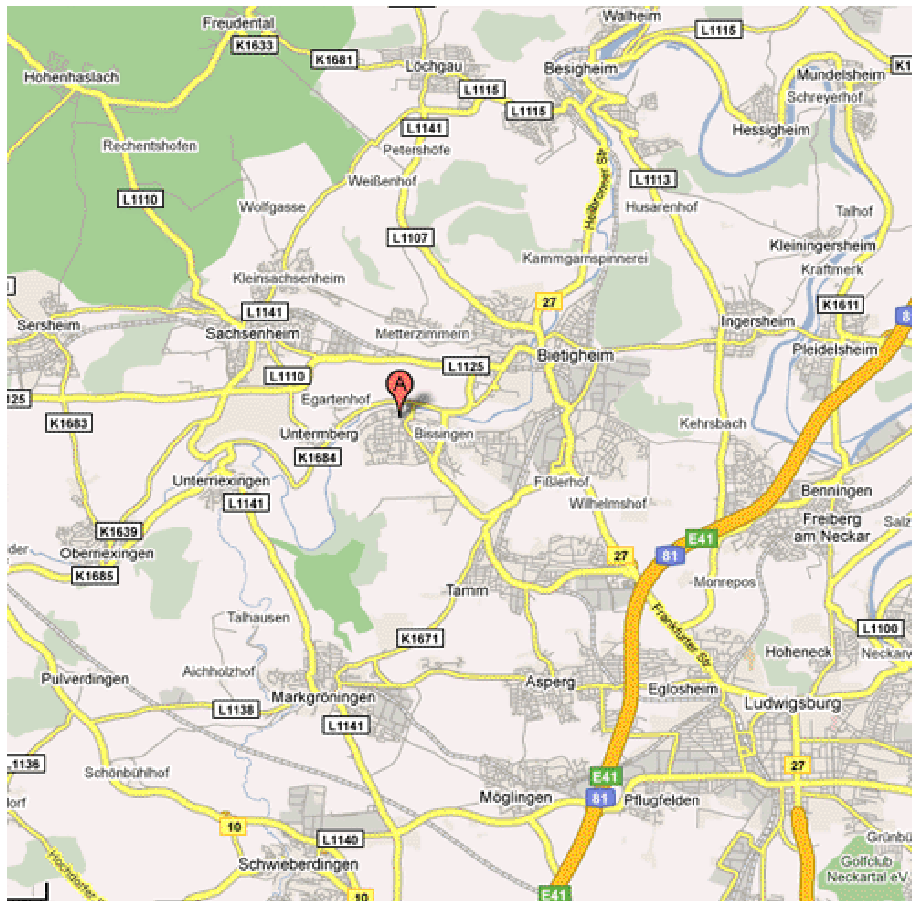

Wegebeschreibung zur Jahnhalle Bissingen

Jahnhalle, Jahnstrasse 91, 74321 Bietigheim-Bissingen

Aus Richtung Bietigheim (Bahnhof) 2

Vom Bahnhof Bietigheim der Bahnhofstraße in Richtung Bissingen folgen. In Bissingen am Kreisverkehr gerade aus dem Strassenverlauf links folgen. Die nächste Strasse (Georkstrasse) rechts abbiegen. Dem Straßenverlauf nach ca. 300m links in die Kelterstrasse folgen, nach ca. 200m in die Westendstrasse einbiegen. Straßenverlauf führt direkt zum Sportgelände der SpVgg Bissingen.

Aus Richtung Bietigheim (Zentrum) 3

In Bietigheim Zentrum die Schwarzwaldstrasse in Richtung Sachsenheim/Bissingen fahren. In Richtung Sachsenheim am Ortsende auf die Umgehungsstrasse nach Bissingen (Ampelkreuzung-BMW Händler Stadel) einbiegen und dem Straßenverlauf nach Bissingen folgen. Am Steinbruch an der Ampelkreuzung gerade aus zur nächsten Kreuzung fahren. An der Kreuzung links bis zum Kreisverkehr fahren. In Bissingen am Kreisverkehr gerade aus dem Straßenverlauf links folgen. Die nächste Strasse (Georkstrasse) rechts abbiegen. Dem Straßenverlauf nach ca. 300m links in die Kelterstrasse folgen, nach ca. 200m in die Westendstrasse einbiegen. Straßenverlauf führt direkt zum Sportgelände der SpVgg Bissingen.