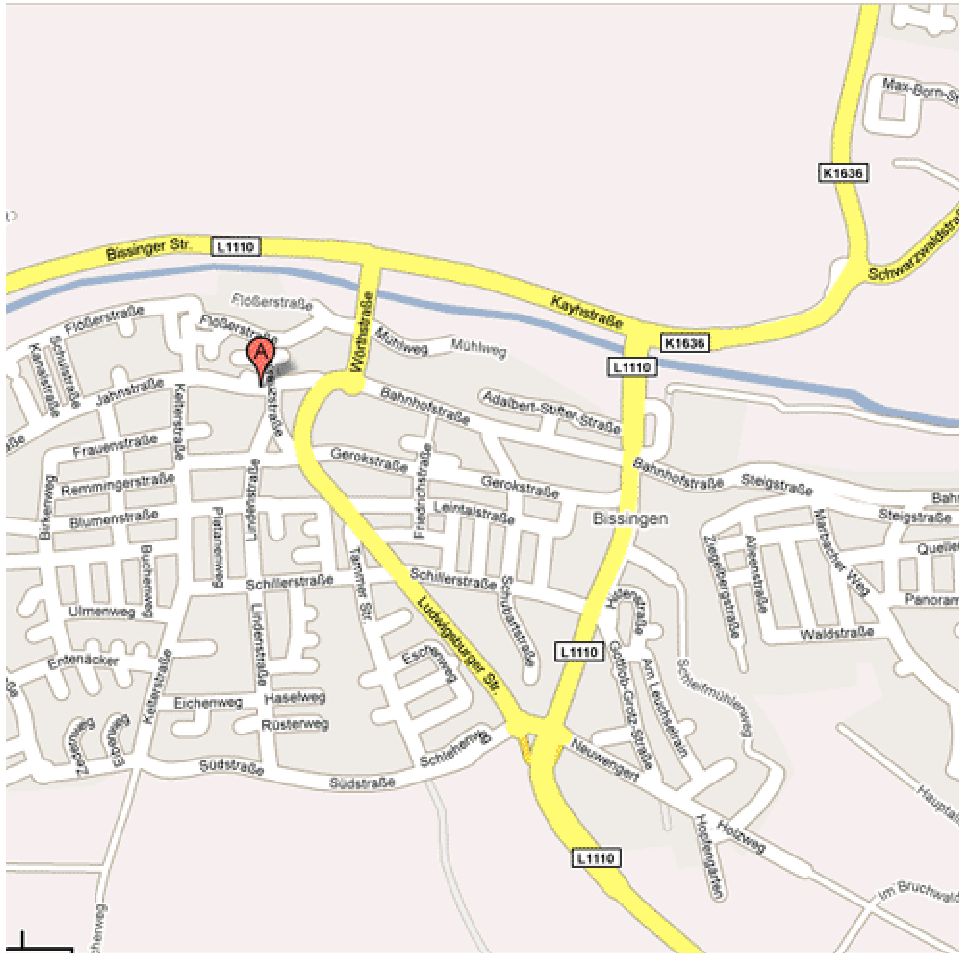

Wegebeschreibung zur Jahnhalle Bissingen

Jahnhalle, Jahnstrasse 91, 74321 Bietigheim-Bissingen

Aus Richtung Bietigheim (Bahnhof) 2

Vom Bahnhof Bietigheim der Bahnhofstraße in Richtung Bissingen folgen. In Bissingen am Kreisverkehr gerade aus dem Strassenverlauf links folgen. Die nächste Strasse (Georkstrasse) rechts abbiegen. Dem Straßenverlauf nach ca. 300m links in die Kelterstrasse folgen, nach ca. 200m in die Westendstrasse einbiegen. Straßenverlauf führt direkt zum Sportgelände der SpVgg Bissingen.

Aus Richtung Bietigheim (Zentrum) 3

In Bietigheim Zentrum die Schwarzwaldstrasse in Richtung Sachsenheim/Bissingen fahren. In Richtung Sachsenheim am Ortsende auf die Umgehungsstrasse nach Bissingen (Ampelkreuzung-BMW Händler Stadel) einbiegen und dem Straßenverlauf nach Bissingen folgen. Am Steinbruch an der Ampelkreuzung gerade aus zur nächsten Kreuzung fahren. An der Kreuzung links bis zum Kreisverkehr fahren. In Bissingen am Kreisverkehr gerade aus dem Straßenverlauf links folgen. Die nächste Strasse (Georkstrasse) rechts abbiegen. Dem Straßenverlauf nach ca. 300m links in die Kelterstrasse folgen, nach ca. 200m in die Westendstrasse einbiegen. Straßenverlauf führt direkt zum Sportgelände der SpVgg Bissingen.